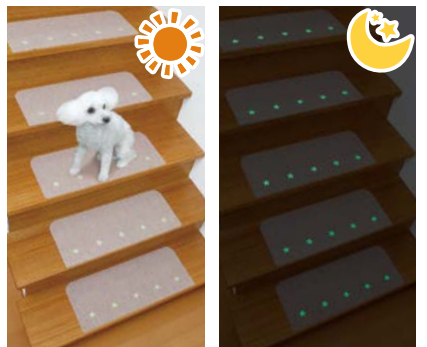

●材質: 表面/ポリエステル100%、裏面/アクリル樹脂(カテキン入り)
●サイズ: 450×600mm ●厚み: 約5mm

階段用

段差が分かりやすく
昇り降り安心!

折り曲げ付で足裏にやさしい。

サンコー コーナー付階段マットすべり止め付(15枚入)

| 商品コード | 色 | 価格 |
|----------|------|--------------------------|
| 477-0220 | ベージュ | 1セット(15枚入) オープン価格 |

●材質: 表面/ポリエステル100%、裏面/アクリル樹脂(カテキン入り)
●サイズ: 550×210mm(コーナー部折り返し: 550×40mm)
●厚み: 約3mm

昼も夜も
段差が分かりやすい!

■太陽光や蛍光灯の光を吸収し、暗闇で光ります。

グリーン

ベージュ

サンコー 吸着蓄光階段マット(15枚入)

| 商品コード | 色 | 価格 |
|----------|------|--------------------------|
| 477-0710 | グリーン | 1セット(15枚入) オープン価格 |
| 477-0715 | ベージュ | |