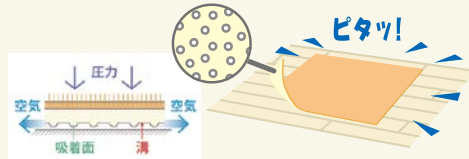

貼ってはがせる吸着マット。丸洗いもOK!

- マットの裏面が床に吸着するので、動きません。
- 洗濯機で丸洗いができて、乾きも速い。(乾燥時間 夏場: 1時間、冬場: 3時間)
- 掃除機をかけても吸いつかず、お掃除が楽々。
- カットOK。切り口がほつれません。

●マットが吸着するのは吸盤がくっつくのと同じ原理です。

目には見えないけれど、無数の気孔(穴)が開いていて、上から力が加わると、空気が抜け、真空状態になって無数の吸盤ができたようにくっつく仕組みです。